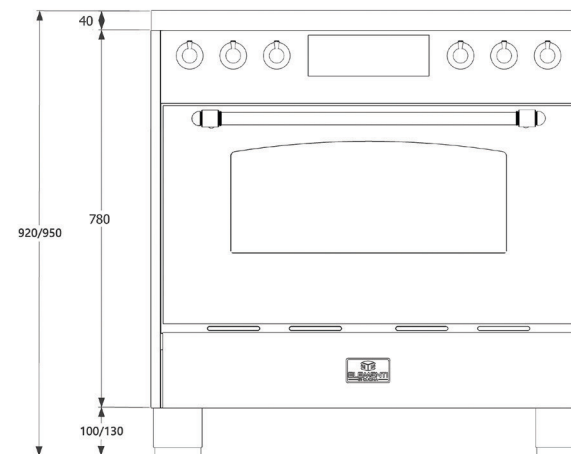

Voorbeeld: EC9036 - WT - IX - S + ESQ92101

**Uitvoering:**

|                       |                                     |
|-----------------------|-------------------------------------|
| Afmeting              | (H*B*D) 920 / 950 * 900 * 600       |
| Aansluitwaarde        | 10,4 kW                             |
| Energieklasse         | A+                                  |
| Aansluitwijze         | 3~N 380 Vac of 2 x 230Vac (Dynamic) |
| Minimale opstelhoogte | 92 cm (standaard)                   |
| Maximale opstelhoogte | 95 cm (standaard)                   |
| Gewicht               | Circa 100 kg                        |