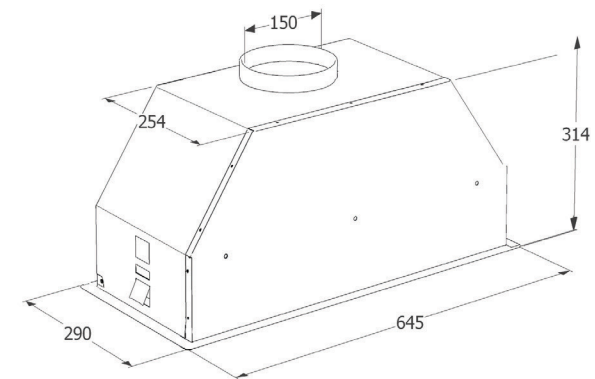

De EBR70-IX is een ideale inbouwunit voor houten schouwen tot 90 cm breed. In combinatie met het Elementi di Cucina CleanAir Green818 plasmafilter kan deze unit ook perfect worden gebruikt voor recirculatie. De randafzuiging van de kap zorgt niet alleen voor een mooie uitstraling, maar maakt deze ook fluisterstil, met een geluidsniveau van slechts 43 dB op de laagste stand. De touchbediening en ledverlichting dragen bij aan de luxe uitstraling van deze unit en dankzij het gebruik van energiezuinige technologie heeft de EBR70-IX een energielabel A.

Specificatie:

- Randafzuiging
- Ledverlichting 3000 k
- 2 vetfilter
- Vetfilter reinigingsindicatie
- Touch bediening
- Instelbare nalooptijd 5 / 10 / 15 / 20 minuten (t.b.v. plasmafilter)
- Minimaal geluidsniveau 43 dB
- Maximaal vermogen 631 m³
- Geschikt voor afvoer naar buiten of plasmafilter recirculatie
- Diameter afvoer 125 / 150 mm
- Eenvoudige montage

Code:

EBR70-IX

inbouw afzuigkap 90cm

€ 879