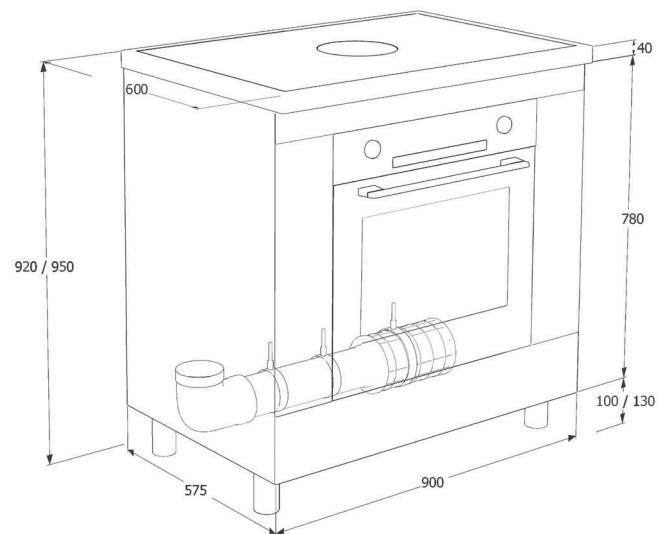

Uitvoering:

Afmeting	(H*B*D): 920 / 950 * 900 * 600
Aansluitwaarde:	10,4 kW
Energieklasse	A
Aansluitwijze	3~N 380 Vac
Minimale opstelhoogte	920 mm (standaard)
Maximale opstelhoogte	950 mm (standaard)
Gewicht:	circa 95 kg

Over het filter / filter set

Modern, efficiënt en goed voor de totale prestatie van het fornuis is om te kiezen voor een luchtfilter. De plasmafilter set EFP9024 is specifiek geschikt voor alle IK9024 downdraft inductiefornuizen.

Het filter kan in zijn geheel achter het fornuis worden geplaatst waarvoor er vrije ruimte beschikbaar is.

Middels 3 beugels kan het filter onder het fornuis gemonteerd worden. Het fornuis heeft tevens een directe elektrische aansluitmogelijkheid t.b.v. stroomvoorziening voor het filter (u heeft geen aparte stroomvoorziening nodig).

U kunt het fornuis traditioneel aansluiten en de lucht naar buiten afvoeren. Het fornuis moet worden aangesloten op een 3 fasen fornuisgroep (3~N). Indien luchtafvoer naar buiten toegepast wordt kan de luchtafvoer aangesloten worden op $\varnothing$ 125 mm. Er is ruimte achter het fornuis om de bocht en buis te laten plaatsen.

Code:

IK9024	Fornuis 90 cm breed - oven-magnetron 60 cm diep	€ 6.195
EFP9024	Plasmafilterset uitsluitend bedoeld voor IK902	€ 795
EVP96101	Poten verstelbaar 965 mm / 1010 mm	€ 145

* De voorste stelpoten kunnen 7 cm naar achteren worden geplaatst zodat u de keukenplint door kunt laten lopen

* Filterset afgebeeld is optioneel