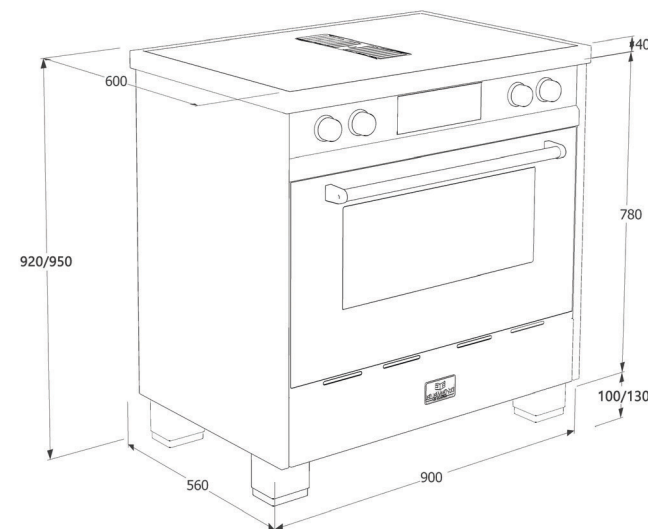

Uitvoering:

Afmeting	(H*B*D) 920 / 950 * 900 * 600
Aansluitwaarde	10,4 kW
Energieklasse	A+
Aansluitwijze	3~N 380 Vac of 2 x 230Vac (Dynamic)
Minimale opstelhoogte	920 mm (standaard bijgeleverd)
Maximale opstelhoogte	950 mm (standaard bijgeleverd)
Gewicht	Circa 100 kg

Kies voor Plug & Play:

Tip! Kies de Plug & Play optie voor de NuovaCucina Fornuizen met ingebouwde afzuiging! Voor de beste prestaties en gebruiksgemak raden wij u de Green 618 met opbouwservice aan. Het Green 618 plasmafilter wordt dan in de fabriek voor u ingebouwd, zodat u gegarandeerd bent van een perfect functionerend systeem.

Code:

IM9034/IC9034	DualControl® inductie fornuis met afzuiging excl. plasmafilter / eigen kanaal aanleggen naar buiten	€ 5.995
IM9034/IC9034 Plug & Play	DualControl® inductie fornuis met afzuiging incl. Green 618 plasmafilter & opbouwservice	€ 6.895
Green 618	Elektronisch plasmafilter	€ 895
EVP9497	Poten verstelbaar 940 mm / 970 mm	€ 145
EVP96101	Poten verstelbaar 965 mm / 1010 mm	€ 145
ESQ92101IX	Vierkante RVS poten verstelbaar 92 / 101	€ 299
ESQ92101MZ	Vierkante mat zwart poten verstelbaar 92 / 101	€ 299

* De voorste stelpoten kunnen 7 cm naar achteren worden geplaatst zodat u de keukenplint door kunt laten lopen

** 7,6 kW (Dynamic) Het fornuis kan worden begrensd zodat het binnen een 2-groepsaansluiting blijft.