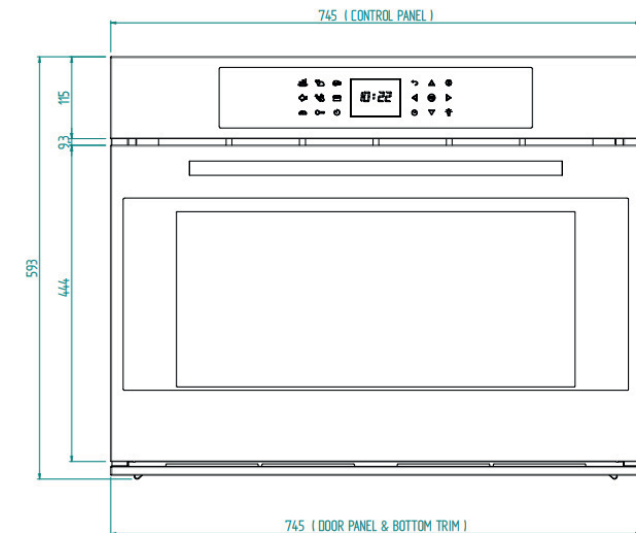

Luxe en ruime inbouw oven (89L)

Deze ruime oven met een inhoud van 89L onderscheidt zich op het gebied van luxe, gebruikersgemak en maatvoering. De ruime oven, 75 cm breed en 60 cm hoog, biedt alle luxe die u nodig heeft om de meest heerlijke maaltijden te bereiden en is voorzien van smart touch bediening waarmee het bedienen eenvoudiger dan ooit wordt. Bovendien zeer energiezuinig met energielabel A+

Oven specificaties:

- Multifunctionele oven met 15 functies waaronder:
  - Hetelucht verwarming
  - Onder en bovenwarmte
  - Grill functies
  - Eco stand
  - Ontdooien
- Temperatuurbereik 50 tot 250 graden
- Oven inhoud 89 liter
- Snel voorverwarmen 5 min. / 180 graden
- Energieklasse A+
- TFT/ smart touch snelkeuze display
- Menu in te stellen in 15 talen
- Voorgeprogrammeerde recepten + eigen recepten opslaan
- Uitgestelde startfuncties
- Katalytische wanden
- Telescoop geleiders
- Kerntemperatuur meter
- Draaispit
- Rooster
- Bakplaat vlak
- Bak / opvangplaat diep
- Emaïle binnenruimte, voorkomt vuil aanhechting
- Oven verlichting
- 3 dubbele ovenruit
- Softclose deur

Uitvoering:

- RVS oven met geborsteld aluminium greep.
- Afmeting (H*B*D): 593 * 745 * 543
- Aansluitwaarde: 3,5kW
- Energieklasse A+
- Aansluitwijze 1 x 230Vac
- Gewicht: circa 53 kg

Code:

NC30IX

€ 2.295