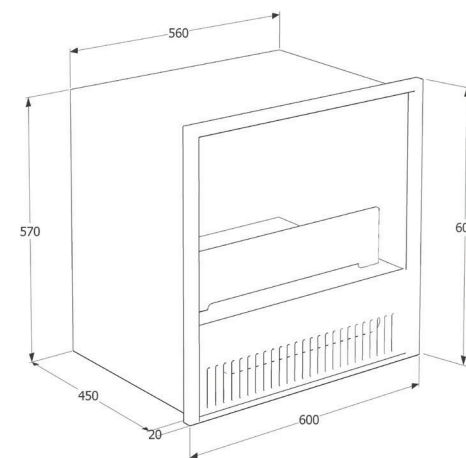

Deze Magic-Fire inbouwhaard voor de nismaat 60 cm hoog is een elektrisch vuur en het boeiende vlameffect wordt gecreëerd door het belichten van extreem fijne waterdamp. De branders zijn uitgerust met waterreservoirs. Het water verdampt en deze waterdamp wordt verlicht middels LED-verlichting, waardoor een vlameffect ontstaat. Door de Magic-Fire techniek is dit vlameffect zeer levendig en realistisch en nauwelijks van echt vuur te onderscheiden.

Specificaties:

Kleur	Mat zwart
Vuursoort	Waterdamp
Aantal standen	6
Brandtijd	7,5 tot 10,5 uur

De branders zijn uitgerust met waterreservoirs. Het water verdampt vervolgens en door de waterdamp te verlichten, wordt er een realistisch en levendig rook- en vlameffect gerealiseerd. De haard heeft 6 standen, afhankelijk van de stand heeft de haard een brandtijd van 7,5 tot 10,5 uur.

Code:

IH6060MZ	Magic Fire sfeerhaard / inbouwhaard	€ 3.495
IK9024-MF	Magic Fire Downdraft fornuis met MagicFire	€ 8.395