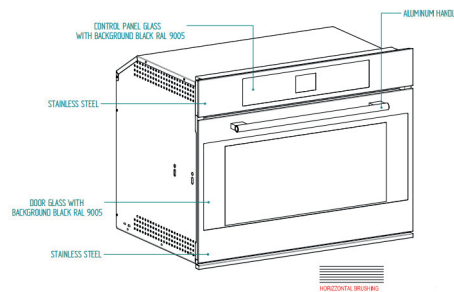

Luxe en ruime inbouw oven (89L)

Deze ruime oven met een inhoud van 89L onderscheidt zich op het gebied van luxe, gebruikersgemak en maatvoering. De ruime oven, 75 cm breed en 60 cm hoog, biedt alle luxe die u nodig heeft om de meest heerlijke maaltijden te bereiden en is voorzien van smart touch bediening waarmee het bedienen eenvoudiger dan ooit wordt. Bovendien zeer energiezuinig met energielabel A+

Oven specificaties:

- Multifunctionele oven met 15 functies waaronder:
  - Hetelucht verwarming
  - Onder en bovenwarmte
  - Grill functies
  - Eco stand
  - Ontdooien
- Temperatuurbereik 50 tot 250 graden
- Oven inhoud 89 liter
- Snel voorverwarmen 5 min. / 180 graden
- Energieklasse A+
- TFT/ smart touch snelkeuze display
- Menu in te stellen in 15 talen
- Voorgeprogrammeerde recepten + eigen recepten opslaan
- Uitgestelde startfuncties
- Katalytische wanden
- Telescoop geleiders
- Kerntemperatuur meter
- Draaispit
- Rooster
- Bakplaat vlak
- Bak / opvangplaat diep
- Emaïle binnenruimte, voorkomt vuil aanhechting
- Oven verlichting
- 3 dubbele ovenruit
- Softclose deur

Uitvoering:

- RVS oven met geborsteld aluminium greep.
- Afmeting (H*B*D): 593 * 745 * 543
- Aansluitwaarde: 3,5kW
- Energieklasse A+
- Aansluitwijze 1 x 230Vac
- Gewicht: circa 53 kg

Code:

NC30IX

€ 2.295