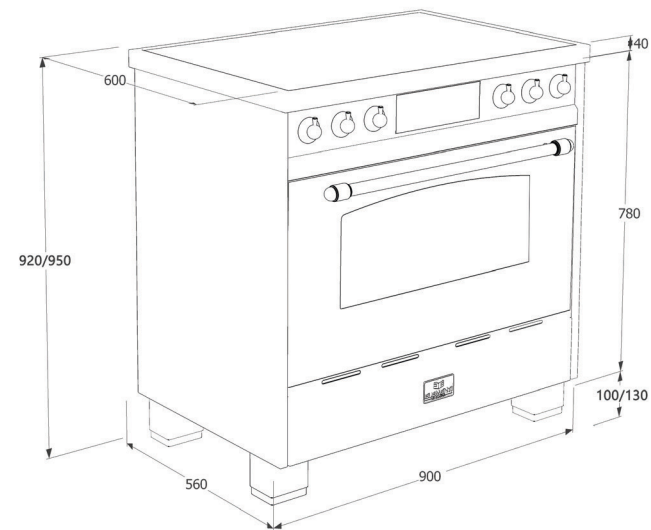

Voorbeeld: EC9036 - WT - IX - S + ESQ92101

**Uitvoering:**

|                       |                                     |
|-----------------------|-------------------------------------|
| Afmeting              | (H*B*D) 920 / 950 * 900 * 600       |
| Aansluitwaarde        | 10,4 kW                             |
| Energieklasse         | A+                                  |
| Aansluitwijze         | 3~N 380 Vac of 2 x 230Vac (Dynamic) |
| Minimale opstelhoogte | 92 cm (standaard)                   |
| Maximale opstelhoogte | 95 cm (standaard)                   |
| Gewicht               | Circa 100 kg                        |