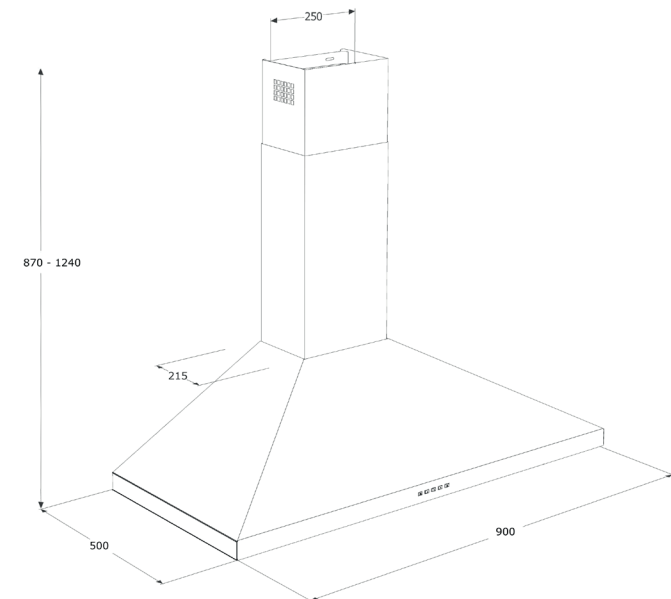

Ontdek de nostalgische charme van de Elementi di Cucina schouw. Met een breedte van 90 cm is deze schouw altijd een prachtige toevoeging aan elke keuken en/of luxe fornuis. De ambachtelijke afwerking geeft deze schouw een authentieke uitstraling, terwijl de moderne technologieën het gebruiksgemak verhogen. De schouw kan worden gecombineerd met allerlei verschillende luxe fornuizenmerken, zodat u altijd een optimale afzuiging heeft tijdens het koken. De robuuste afwerking zorgt ervoor dat deze schouw jarenlang meegaat en het tijdloze design maakt het een echte blikvanger in uw keuken. Geniet van een mix van nostalgie en functionaliteit met de Elementi di Cucina schouw in de kleuren mat zwart, hoogglans zwart en grafiet

Specificatie:

- Randafzuiging
- Ledverlichting 3000 k
- 3 vetfilter
- Vetfilter einigingsindicatie
- Touch bediening
- Geschikt voor afvoer naar buiten of optionele recirculatie
- Diameter afvoer 125 / 150 mm
- Eenvoudige montage
- Max. vermogen afzuiging 631 m3
- Min. geluidsniveau 43 dB
- Instelbare nalooptijd 5 / 10 / 15 / 20 minuten

Kleuren

ZW
Hoogglans zwart

MZ
Mat zwart

MG
Grafie

Code:

ECR90

wandafzuigkap 90cm

€ 1.199