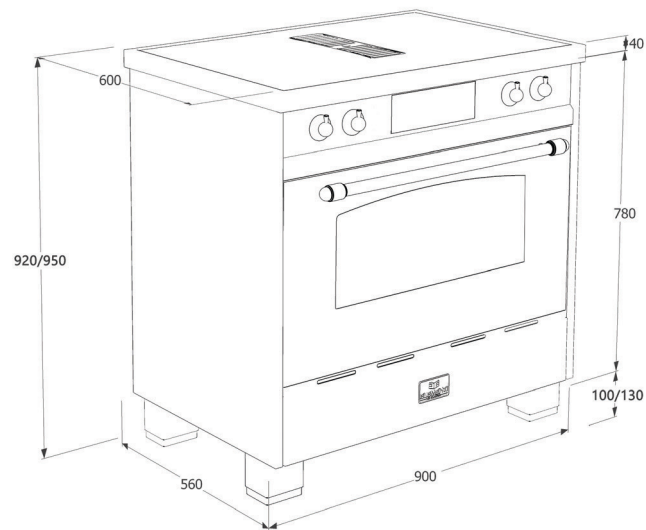

Uitvoering:

Afmeting	(H*B*D) 920 / 950 * 900 * 600
Aansluitwaarde	10,4 kW
Energieklasse	A+
Aansluitwijze	3~N 380 Vac of 2 x 230Vac (Dynamic)
Minimale opstelhoogte	920 mm (standaard bijgeleverd)
Maximale opstelhoogte	950 mm (standaard bijgeleverd)
Gewicht	Circa 100 kg

Kies voor Plug & Play:

Tip! Kies de Plug & Play optie voor de NuovaCucina Fornuizen met ingebouwde Afzuiging!
Voor de beste prestaties en gebruiksgemak raden wij u de Green 618 met opbouwservice aan.
Het Green 618 plasmafilter wo dt dan in de fabriek voor u ingebouwd, zodat u gegarandeerd bent van een perfect functionerend systeem.

Code:

IM9034/IC9034	DualControl® inductie fornuis met afzuiging excl. plasmafilter / eigen kanaal aanleggen naar buiten	€ 5.995
IM9034/IC9034 Plug & Play	DualControl® inductie fornuis met afzuiging incl. Green 618 plasmafilter & opbouwservice	€ 6.895
Green 618	Elektronisch plasmafilter	€ 895
EVP9497	Poten verstelbaar 940 mm / 970 mm	€ 145
EVP96101	Poten verstelbaar 965 mm / 1010 mm	€ 145
ESQ92101X	Vierkante RVS poten verstelbaar 92 / 101	€ 299
ESQ92101MZ	Vierkante mat zwart poten verstelbaar 92 / 101	€ 299

* De voorste stelpoten kunnen 7 cm naar achteren worden geplaatst zodat u de keukenplint door kunt laten lopen

** 7,6 kW (Dynamic) Het fornuis kan worden begrensd zodat het binnen een 2-groepsaansluiting blijft.