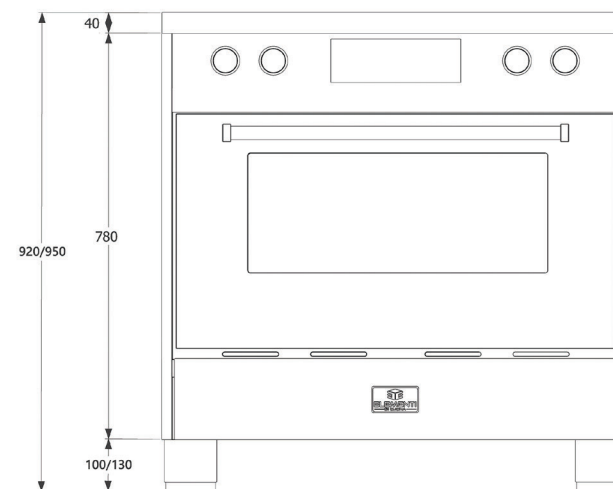

Uitvoering:

Afmeting	(H*B*D) 920 / 950 * 900 * 600
Aansluitwaarde	10,4 kW
Energieklasse	A+
Aansluitwijze	3~N 380 Vac of 2 x 230Vac (Dynamic)
Minimale opstelhoogte	920 mm (standaard bijgeleverd)
Maximale opstelhoogte	950 mm (standaard bijgeleverd)
Gewicht	Circa 100 kg

Kies voor Plug & Play:

Tip! Kies de Plug & Play optie voor de NuovaCucina Fornuizen met ingebouwde afzuiging! Voor de beste prestaties en gebruiksgemak raden wij u de Green 618 met opbouwservice aan. Het Green 618 plasmafilter wordt dan in de fabriek voor u ingebouwd, zodat u gegarandeerd bent van een perfect functionerend systeem.

Code:

IM9034/IC9034	DualControl® inductie fornuis met afzuiging excl. plasmafilter / eigen kanaal aanleggen naar buiten	€ 5.995
IM9034/IC9034 Plug & Play	DualControl® inductie fornuis met afzuiging incl. Green 618 plasmafilter & opbouwservice	€ 6.895
Green 618	Elektronisch plasmafilter	€ 895
EVP9497	Poten verstelbaar 940 mm / 970 mm	€ 145
EVP96101	Poten verstelbaar 965 mm / 1010 mm	€ 145
ESQ92101IX	Vierkante RVS poten verstelbaar 92 / 101	€ 299
ESQ92101MZ	Vierkante mat zwart poten verstelbaar 92 / 101	€ 299

* De voorste stelpoten kunnen 7 cm naar achteren worden geplaatst zodat u de keukenplint door kunt laten lopen

** 7,6 kW (Dynamic) Het fornuis kan worden begrensd zodat het binnen een 2-groepsaansluiting blijft.