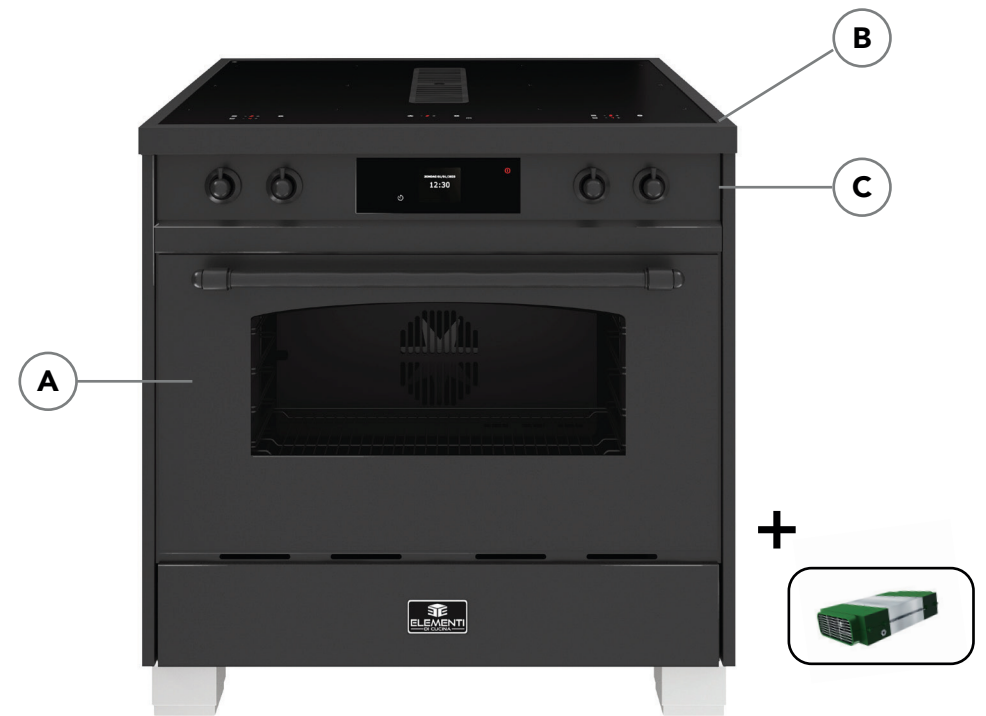

De IC9034 kan geleverd worden in de fornuis kleuren getoond (A) en met een de inductie rand kleuren (B). U kunt kiezen uit twee verschillende kopkleuren (C).

A Fornuiskleur Trendkleur 2023

ZW Hoogglans zwart	MZ Mat zwart	WT Hoogglans wit	IX Roestvrij staal	PG Pine Green

B Inductie rand kleur

ZW Hoogglans zwart	MZ Mat zwart	IX Roestvrij staal

C Kleur klassieke knop

B Mat zwart	S Staal

Voorbeeld: IC9034 - MZ - MZ - B + ESQ92101