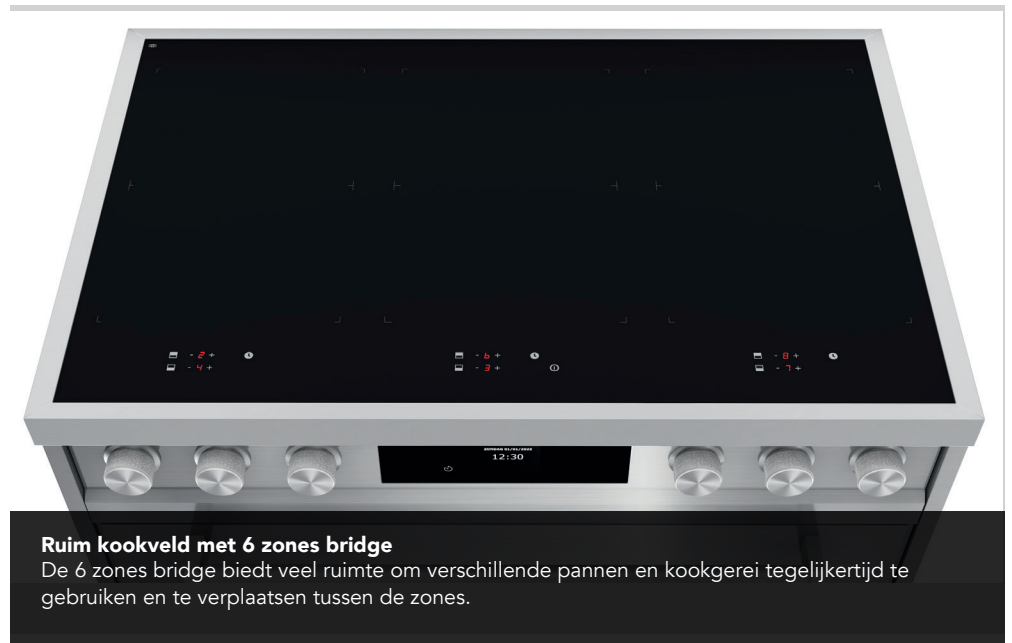

\* De voorste stelpoten kunnen 7 cm naar achteren worden geplaatst zodat u de keukenplint door kunt laten lopen

\*\* 7,6 kW (Dynamic) Het fornuis kan worden begrensd zodat het binnen een 2-groepsaansluiting blijft.

#### ONTWORPEN VOOR OPTIMAAL BEDIENINGSGEMAK

DualControl® touch en knop bediening zorgen voor optimaal bedieningsgemak met sudderstand tot powerboost stand

#### Ruim kookveld met 6 zones bridge

De 6 zones bridge biedt veel ruimte om verschillende pannen en kookgerei tegelijkertijd te gebruiken en te verplaatsen tussen de zones.