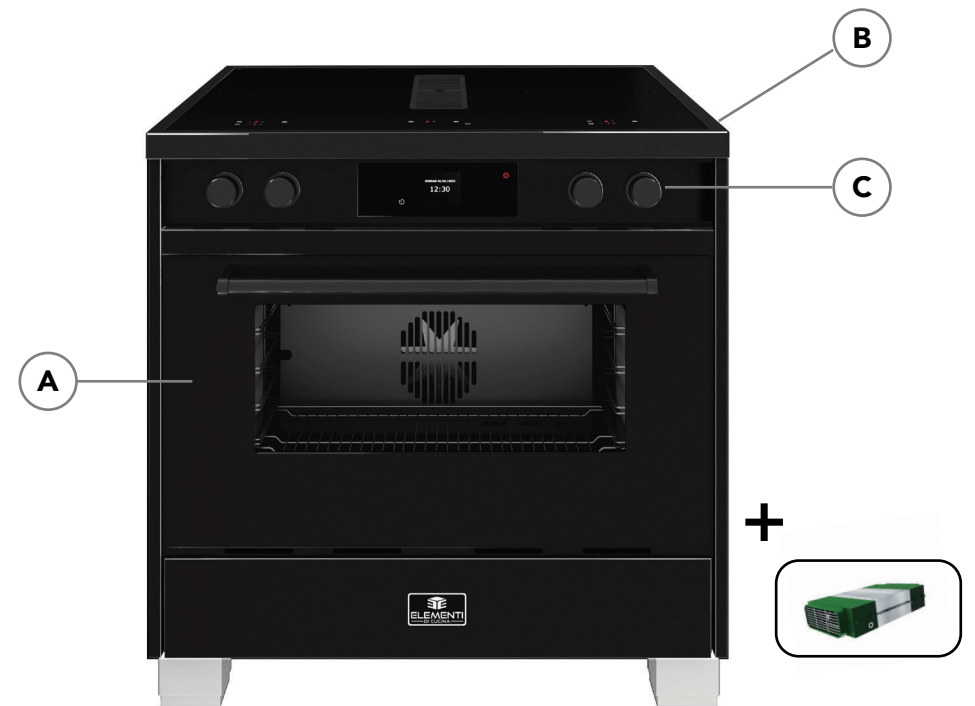

De IM9034 kan geleverd worden in de fornuis kleuren getoond (A) en met een de inductie rand kleuren (B). U kunt kiezen uit twee verschillende knopkleuren (C).

A Fornuiskleur Trendkleur 2023

ZW Hoogglans zwart	MZ Mat zwart	WT Hoogglans wit	IX Roestvrij staal	PG Pine Green

B Inductie rand kleur

ZW Hoogglans zwart	MZ Mat zwart	IX Roestvrij staal

C Kleur moderne knop

B Mat zwart	S Staal

Voorbeeld: IM9034 - ZW - ZW - B + ESQ92101