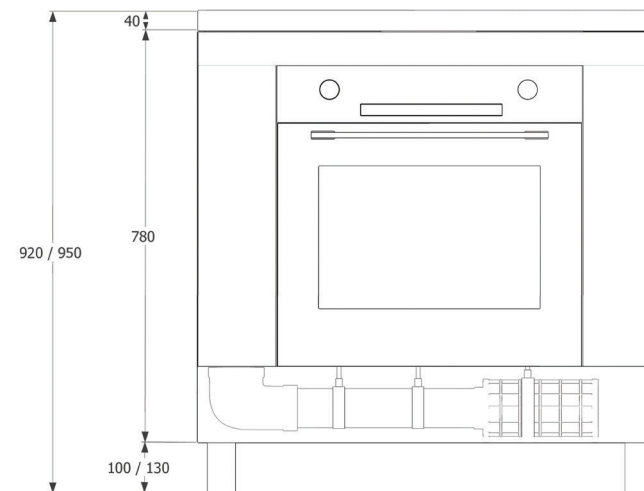

Uitvoering:

Afmeting	(H*B*D): 920 / 950 * 900 * 600
Aansluitwaarde:	10,4 kW
Energieklasse	A
Aansluitwijze	3~N 380 Vac
Minimale opstelhoogte	920 mm (standaard)
Maximale opstelhoogte	950 mm (standaard)
Gewicht:	circa 95 kg

Over het filter / filter set

Modern, efficiënt en goed voor de totale prestatie van het fornuis is om te kiezen voor een luchtfilter. De plasmafilter set EFP9024 is specifiek geschikt voor alle IK9024 downdraft inductiefornuizen.

Het filter kan in zijn geheel achter het fornuis worden geplaatst waarvoor er vrije ruimte beschikbaar is.

Middels 3 beugels kan het filter onder het fornuis gemonteerd worden. Het fornuis heeft tevens een directe elektrische aansluitmogelijkheid t.b.v. stroomvoorziening voor het filter (u heeft geen aparte stroomvoorziening nodig).

U kunt het fornuis traditioneel aansluiten en de lucht naar buiten afvoeren. Het fornuis moet worden aangesloten op een 3 fasen fornuisgroep (3~N). Indien luchtafvoer naar buiten toegepast wordt kan de luchtafvoer aangesloten worden op $\varnothing$ 125 mm. Er is ruimte achter het fornuis om de bocht en buis te laten plaatsen.

Code:

IK9024	Fornuis 90 cm breed - oven-magnetron 60 cm diep	€ 6.195
EFP9024	Plasmafilterset uitsluitend bedoeld voor IK902	€ 795
EVP96101	Poten verstelbaar 965 mm / 1010 mm	€ 145

* De voorste stelpoten kunnen 7 cm naar achteren worden geplaatst zodat u de keukenplint door kunt laten lopen

* Filterset afgebeeld is optioneel