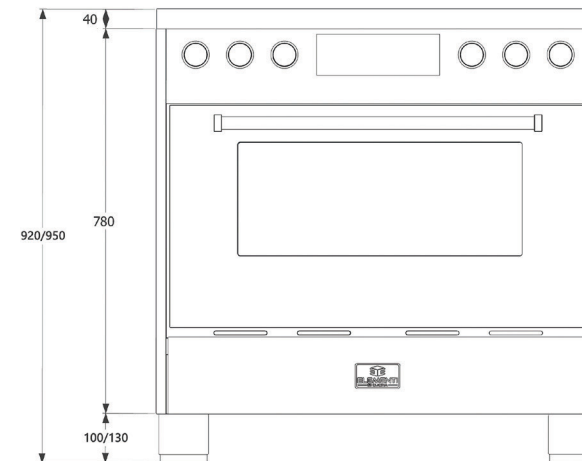

Uitvoering:

Afmeting	(H*B*D) 920 / 950 * 900 * 600
Aansluitwaarde	10,4 kW
Energieklasse	A+
Aansluitwijze	3~N 380 Vac of 2 x 230Vac (Dynamic)
Minimale opstelhoogte	92 cm (standaard)
Maximale opstelhoogte	95 cm (standaard)
Gewicht	Circa 100 kg

Code:

EM9036/EC9036	Dual control inductie fornuis	€ 5.495
EVP9497	Poten verstelbaar 940 mm / 970 mm	€ 145
EVP96101	Poten verstelbaar 965 mm / 1010 mm	€ 145
ESQ92101IX	Vierkante RVS poten verstelbaar 92 / 101	€ 299
ESQ92101MZ	Vierkante mat zwart poten verstelbaar 92 / 101	€ 299

* De voorste stelpoten kunnen 7 cm naar achteren worden geplaatst zodat u de keukenplint door kunt laten lopen

** 7,6 kW (Dynamic) Het fornuis kan worden begrensd zodat het binnen een 2-groepsaansluiting blijft.