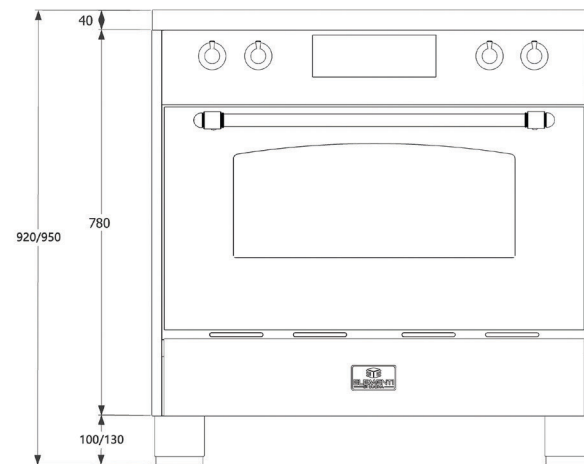

Uitvoering:

Afmeting	(H*B*D) 920 / 950 * 900 * 600
Aansluitwaarde	10,4 kW
Energieklasse	A+
Aansluitwijze	3~N 380 Vac of 2 x 230Vac (Dynamic)
Minimale opstelhoogte	920 mm (standaard bijgeleverd)
Maximale opstelhoogte	950 mm (standaard bijgeleverd)
Gewicht	Circa 100 kg

Kies voor Plug & Play:

Tip! Kies de Plug & Play optie voor de NuovaCucina Fornuizen met ingebouwde Afzuiging!
Voor de beste prestaties en gebruiksgemak raden wij u de Green 618 met opbouwservice aan.
Het Green 618 plasmafilter wo dt dan in de fabriek voor u ingebouwd, zodat u gegarandeerd bent van een perfect functionerend systeem.

Code:

IM9034/IC9034	DualControl® inductie fornuis met afzuiging excl. plasmafilter / eigen kanaal aanleggen naar buiten	€ 5.995
IM9034/IC9034 Plug & Play	DualControl® inductie fornuis met afzuiging incl. Green 618 plasmafilter & opbouwservice	€ 6.895
Green 618	Elektronisch plasmafilter	€ 895
EVP9497	Poten verstelbaar 940 mm / 970 mm	€ 145
EVP96101	Poten verstelbaar 965 mm / 1010 mm	€ 145
ESQ92101X	Vierkante RVS poten verstelbaar 92 / 101	€ 299
ESQ92101MZ	Vierkante mat zwart poten verstelbaar 92 / 101	€ 299

* De voorste stelpoten kunnen 7 cm naar achteren worden geplaatst zodat u de keukenplint door kunt laten lopen

** 7,6 kW (Dynamic) Het fornuis kan worden begrensd zodat het binnen een 2-groepsaansluiting blijft.