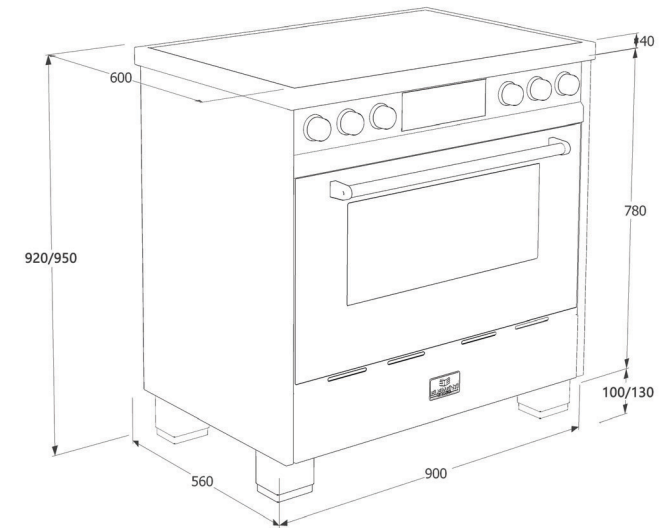

Uitvoering:

Afmeting	(H*B*D) 920 / 950 * 900 * 600
Aansluitwaarde	10,4 kW
Energieklasse	A+
Aansluitwijze	3~N 380 Vac of 2 x 230Vac (Dynamic)
Minimale opstelhoogte	92 cm (standaard)
Maximale opstelhoogte	95 cm (standaard)
Gewicht	Circa 100 kg

Code:

EM9036/EC9036	Dual control inductie fornuis	€ 5.495
EVP9497	Poten verstelbaar 940 mm / 970 mm	€ 145
EVP96101	Poten verstelbaar 965 mm / 1010 mm	€ 145
ESQ92101IX	Vierkante RVS poten verstelbaar 92 / 101	€ 299
ESQ92101MZ	Vierkante mat zwart poten verstelbaar 92 / 101	€ 299

* De voorste stelpoten kunnen 7 cm naar achteren worden geplaatst zodat u de keukenplint door kunt laten lopen

** 7,6 kW (Dynamic) Het fornuis kan worden begrensd zodat het binnen een 2-groepsaansluiting blijft.