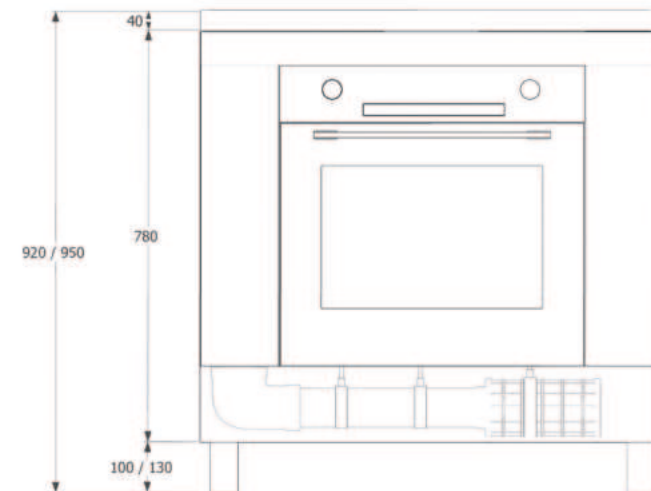

Uitvoering:

Afmeting	(H*B*D): 920 / 950 * 900 * 600
Aansluitwaarde:	10,4 kW
Energieklasse	A
Aansluitwijze	3~N 380 Vac
Minimale opstelhoogte	920 mm (standaard)
Maximale opstelhoogte	950 mm (standaard)
Gewicht:	circa 95 kg

Over het filter / filter set

Modern, efficiënt en goed voor de totale prestatie van het fornuis is om te kiezen voor een luchtfilter. De plasmafilter set EFP9024 is specifiek geschikt voor alle IK9024 downdraft inductiefornuizen.

Het filter kan in zijn geheel achter het fornuis worden geplaatst waarvoor er vrije ruimte beschikbaar is.

Middels 3 beugels kan het filter onder het fornuis gemonteerd worden. Het fornuis heeft tevens een directe elektrische aansluitmogelijkheid t.b.v. stroomvoorziening voor het filter (u heeft geen aparte stroomvoorziening nodig).

U kunt het fornuis traditioneel aansluiten en de lucht naar buiten afvoeren. Het fornuis moet worden aangesloten op een 3 fasen fornuisgroep (3~N). Indien luchtafvoer naar buiten toegepast wordt kan de luchtafvoer aangesloten worden op $\varnothing$ 125 mm. Er is ruimte achter het fornuis om de bocht en buis te laten plaatsen.

Code:

IK9024	Fornuis 90 cm breed - oven-magnetron 60 cm diep	€ 6.195
EFP9024	Plasmafilterset uitsluitend bedoeld voor IK902	€ 795
EVP96101	Poten verstelbaar 965 mm / 1010 mm	€ 145

* De voorste stelpoten kunnen 7 cm naar achteren worden geplaatst zodat u de keukenplint door kunt laten lopen

* Filterset afgebeeld is optioneel