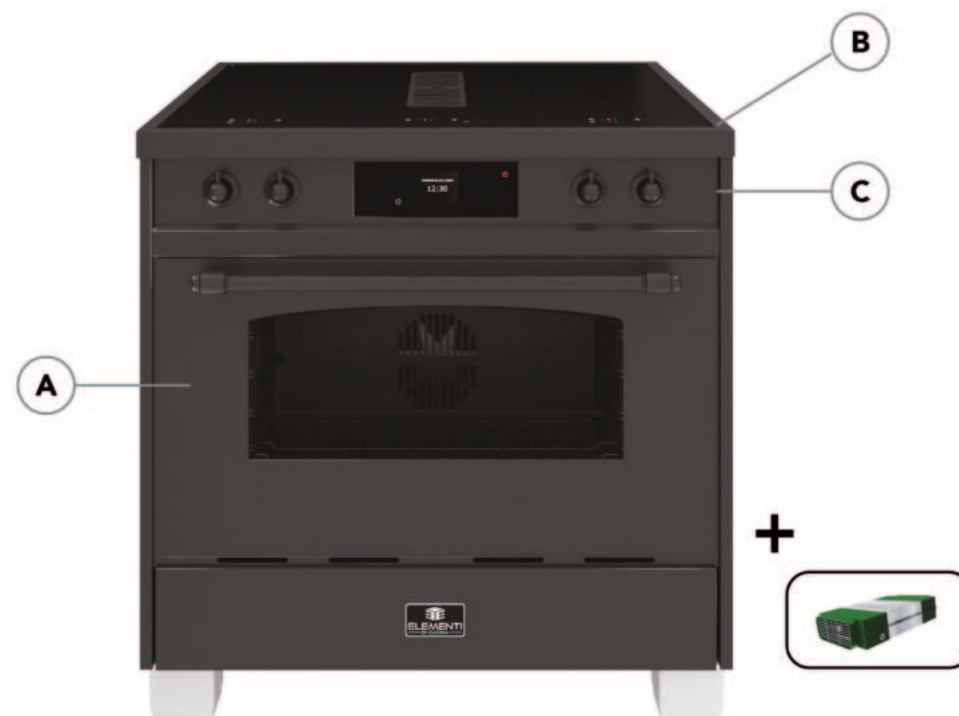

De IC9034 kan geleverd worden in de fornuis kleuren getoond (A) en met een inductie rand kleuren (B). U kunt kiezen uit twee verschillende knopkleuren (C).

A Fornuiskleur

ZW Hoogglans zwart Trendkleur 2025	MZ Mat zwart Trendkleur 2025	WT Hoogglans wit Trendkleur 2025	IX Roestvrij staal Trendkleur 2025	PG Pine Green Trendkleur 2025
SCS Sand Clay Stone	TSF Taupe Stone Falk	BSH Black Steel Hammer	UGH Urban Grey Hammer	CCH Chocolate Copper Hammer

B Inductie rand kleur

ZW Hoogglans zwart	MZ Mat zwart	IX Roestvrij staal

C Kleur moderne knop

B Mat zwart	S Staal

Voorbeeld: IC9034 - MZ - MZ - B + ESQ92101IX