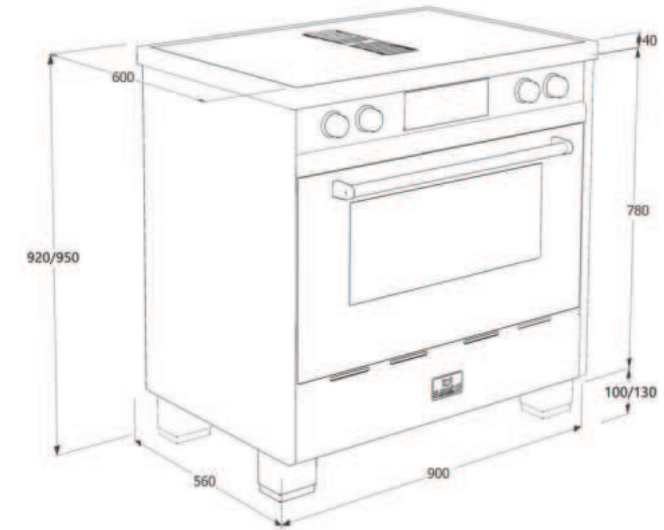

Uitvoering:

Afmeting	(H*B*D) 920 / 950 * 900 * 600
Aansluitwaarde	10,4 kW
Energieklasse	A+
Aansluitwijze	3~N 380 Vac of 2 x 230Vac (Dynamic)
Minimale opstelhoogte	920 mm (standaard bijgeleverd)
Maximale opstelhoogte	950 mm (standaard bijgeleverd)
Gewicht	Circa 100 kg

Kies voor Plug & Play:

Tip! Kies de Plug & Play optie voor de NuovaCucina Fornuizen met ingebouwde afzuiging! Voor de beste prestaties en gebruiksgemak raden wij u de Green 618 met opbouwservice aan. Het Green 618 plasmafilter wordt dan in de fabriek voor u ingebouwd, zodat u gegarandeerd bent van een perfect functionerend systeem.

Code:

IM9034/IC9034	DualControl® inductie fornuis met afzuiging excl. plasmafilter / eigen kanaal aanleggen naar buiten	€ 5.995
IM9034/IC9034 Plug & Play	DualControl® inductie fornuis met afzuiging incl. Green 618 plasmafilter & opbouwservice	€ 6.895
Green 618	Elektronisch plasmafilter	€ 895
EVP9497	Poten verstelbaar 940 mm / 970 mm	€ 145
EVP96101	Poten verstelbaar 965 mm / 1010 mm	€ 145
ESQ92101IX	Vierkante RVS poten verstelbaar 92 / 101	€ 299
ESQ92101MZ	Vierkante mat zwart poten verstelbaar 92 / 101	€ 299

* De voorste stelpoten kunnen 7 cm naar achteren worden geplaatst zodat u de keukenplint door kunt laten lopen

** 7,6 kW (Dynamic) Het fornuis kan worden begrensd zodat het binnen een 2-groepsaansluiting blijft.