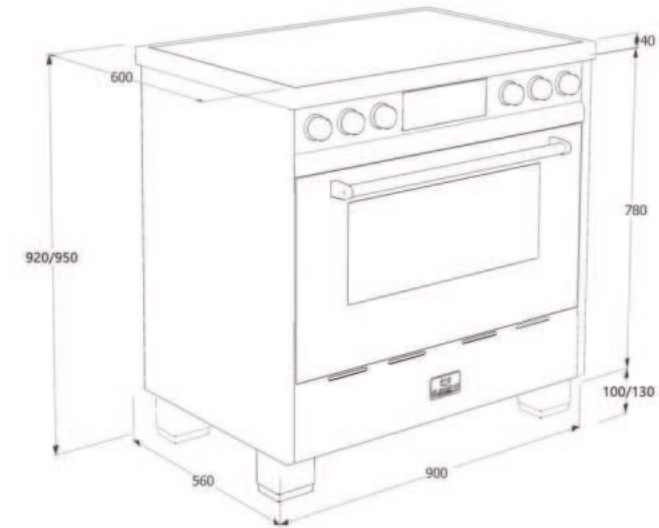

Uitvoering:

Afmeting	(H*B*D) 920 / 950 * 900 * 600
Aansluitwaarde	10,4 kW
Energieklasse	A+
Aansluitwijze	3~N 380 Vac of 2 x 230Vac (Dynamic)
Minimale opstelhoogte	920 mm (standaard bijgeleverd)
Maximale opstelhoogte	950 mm (standaard bijgeleverd)
Gewicht	Circa 100 kg

Code:

EM9036/EC9036	Dual control inductie fornuis	€ 5.495
EVP9497	Poten verstelbaar 940 mm / 970 mm	€ 145
EVP96101	Poten verstelbaar 965 mm / 1010 mm	€ 145
ESQ92101IX	Vierkante RVS poten verstelbaar 92 / 101	€ 299
ESQ92101MZ	Vierkante mat zwart poten verstelbaar 92 / 101	€ 299

* De voorste stelpoten kunnen 7 cm naar achteren worden geplaatst zodat u de keukenplint door kunt laten lopen

** 7,6 kW (Dynamic) Het fornuis kan worden begrensd zodat het binnen een 2-groepsaansluiting blijft.