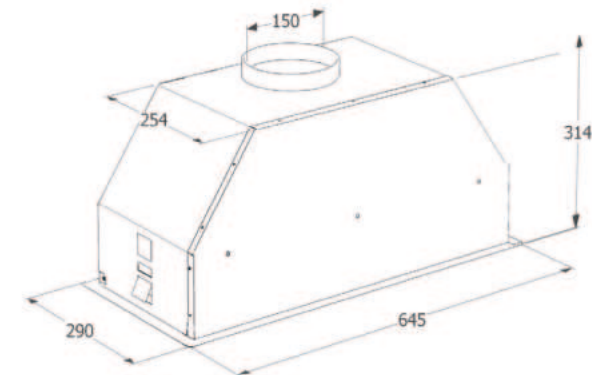

De EBR70-IX is een ideale inbouwunit voor houten schouwen tot 90 cm breed. In combinatie met het Elementi di Cucina CleanAir Green818 plasmafilter kan deze unit ook perfect worden gebruikt voor recirculatie. De randafzuiging van de kap zorgt niet alleen voor een mooie uitstraling, maar maakt deze ook fluisterstil, met een geluidsniveau van slechts 43 dB op de laagste stand. De touchbediening en ledverlichting dragen bij aan de luxe uitstraling van deze unit en dankzij het gebruik van energiezuinige technologie heeft de EBR70-IX een energielabel A.

Specificatie:

- Randafzuiging
- Ledverlichting 3000 k
- 2 vetfilter
- Vetfilter reinigingsindicatie
- Touch bediening
- Instelbare nalooptijd 5 / 10 / 15 / 20 minuten (t.b.v. plasmafilter)
- Minimaal geluidsniveau 43 dB / 64 dB
- Maximaal vermogen 740 m³
- Geschikt voor afvoer naar buiten of plasmafilter recirculatie
- Diameter afvoer 125 / 150 mm
- Eenvoudige montage

Code:

EBR70-IX

inbouw afzuigkap 90cm

€ 879