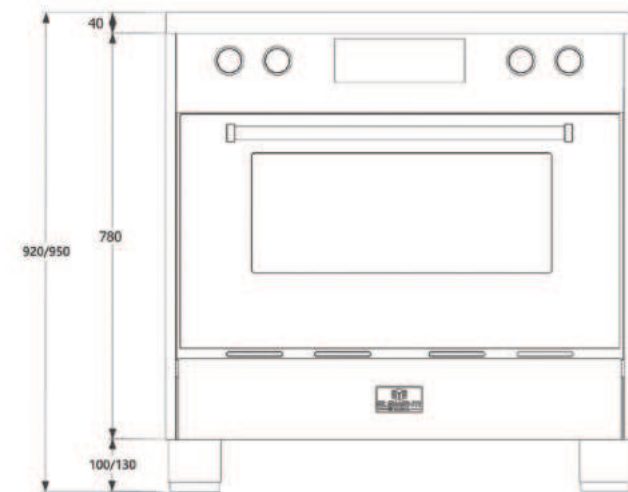

Uitvoering:

Afmeting	(H*B*D) 920 / 950 * 900 * 600
Aansluitwaarde	10,4 kW
Energieklasse	A+
Aansluitwijze	3~N 380 Vac of 2 x 230Vac (Dynamic)
Minimale opstelhoogte	920 mm (standaard bijgeleverd)
Maximale opstelhoogte	950 mm (standaard bijgeleverd)
Gewicht	Circa 100 kg

Kies voor Plug & Play:

Tip! Kies de Plug & Play optie voor de NuovaCucina Fornuizen met ingebouwde afzuiging! Voor de beste prestaties en gebruiksgemak raden wij u de Green 618 met opbouwservice aan. Het Green 618 plasmafilter wordt dan in de fabriek voor u ingebouwd, zodat u gegarandeerd bent van een perfect functionerend systeem.

Code:

IM9034/IC9034	DualControl® inductie fornuis met afzuiging excl. plasmafilter / eigen kanaal aanleggen naar buiten	€ 5.995
IM9034/IC9034 Plug & Play	DualControl® inductie fornuis met afzuiging incl. Green 618 plasmafilter & opbouwservice	€ 6.895
Green 618	Elektronisch plasmafilter	€ 895
EVP9497	Poten verstelbaar 940 mm / 970 mm	€ 145
EVP96101	Poten verstelbaar 965 mm / 1010 mm	€ 145
ESQ92101IX	Vierkante RVS poten verstelbaar 92 / 101	€ 299
ESQ92101MZ	Vierkante mat zwart poten verstelbaar 92 / 101	€ 299

* De voorste stelpoten kunnen 7 cm naar achteren worden geplaatst zodat u de keukenplint door kunt laten lopen

** 7,6 kW (Dynamic) Het fornuis kan worden begrensd zodat het binnen een 2-groepsaansluiting blijft.