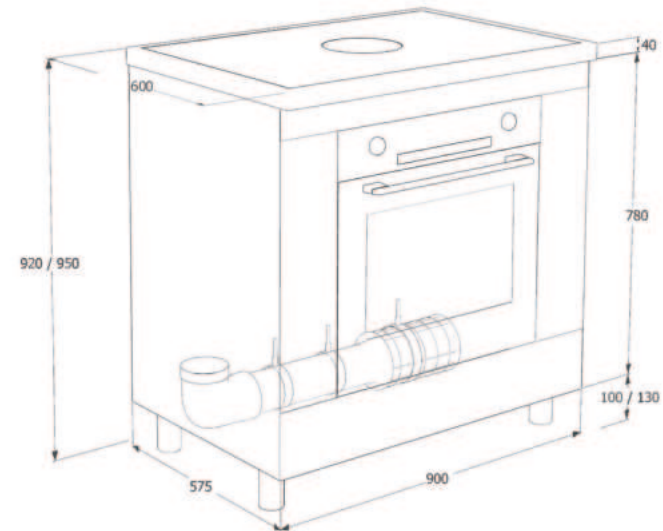

Uitvoering:

Afmeting	(H*B*D): 920 / 950 * 900 * 600
Aansluitwaarde:	10,4 kW
Energieklasse	A
Aansluitwijze	3~N 380 Vac
Minimale opstelhoogte	920 mm (standaard)
Maximale opstelhoogte	950 mm (standaard)
Gewicht:	circa 95 kg

Over het filter / filter set

Modern, efficiënt en goed voor de totale prestatie van het fornuis is om te kiezen voor een luchtfilter. De plasmafilter set EFP9024 is specifiek geschikt voor alle IK9024 downdraft inductiefornuizen.

Het filter kan in zijn geheel achter het fornuis worden geplaatst waarvoor er vrije ruimte beschikbaar is.

Middels 3 beugels kan het filter onder het fornuis gemonteerd worden. Het fornuis heeft tevens een directe elektrische aansluitmogelijkheid t.b.v. stroomvoorziening voor het filter (u heeft geen aparte stroomvoorziening nodig).

U kunt het fornuis traditioneel aansluiten en de lucht naar buiten afvoeren. Het fornuis moet worden aangesloten op een 3 fasen fornuisgroep (3~N). Indien luchtafvoer naar buiten toegepast wordt kan de luchtafvoer aangesloten worden op $\varnothing$ 125 mm. Er is ruimte achter het fornuis om de bocht en buis te laten plaatsen.

Code:

IK9024	Fornuis 90 cm breed - oven-magnetron 60 cm diep	€ 6.195
EFP9024	Plasmafilterset uitsluitend bedoeld voor IK902	€ 795
EVP96101	Poten verstelbaar 965 mm / 1010 mm	€ 145

* De voorste stelpoten kunnen 7 cm naar achteren worden geplaatst zodat u de keukenplint door kunt laten lopen

* Filterset afgebeeld is optioneel