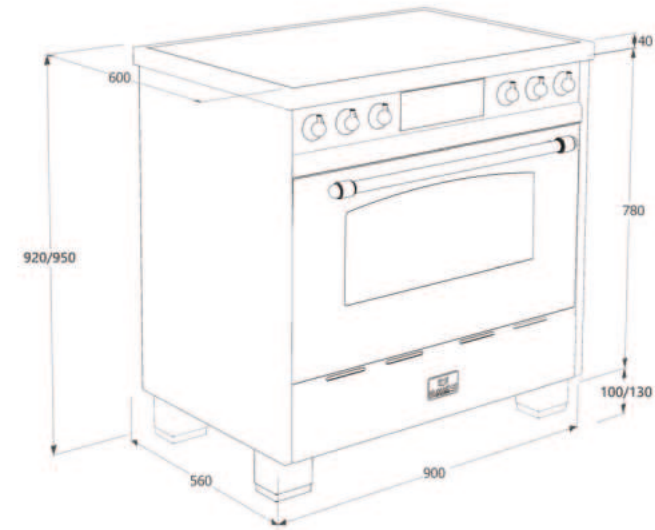

Uitvoering:

Afmeting	(H*B*D) 920 / 950 * 900 * 600
Aansluitwaarde	10,4 kW
Energieklasse	A+
Aansluitwijze	3~N 380 Vac of 2 x 230Vac (Dynamic)
Minimale opstelhoogte	920 mm (standaard bijgeleverd)
Maximale opstelhoogte	950 mm (standaard bijgeleverd)
Gewicht	Circa 100 kg

Code:

EM9036/EC9036	DualControl® inductie fornuis	€ 5.495
EVP9497	Poten verstelbaar 940 mm / 970 mm	€ 145
EVP96101	Poten verstelbaar 965 mm / 1010 mm	€ 145
ESQ92101IX	Vierkante RVS poten verstelbaar 92 / 101	€ 299
ESQ92101MZ	Vierkante mat zwart poten verstelbaar 92 / 101	€ 299

* De voorste stelpoten kunnen 7 cm naar achteren worden geplaatst zodat u de keukenplint door kunt laten lopen

** 7,6 kW (Dynamic) Het fornuis kan worden begrensd zodat het binnen een 2-groepsaansluiting blijft.