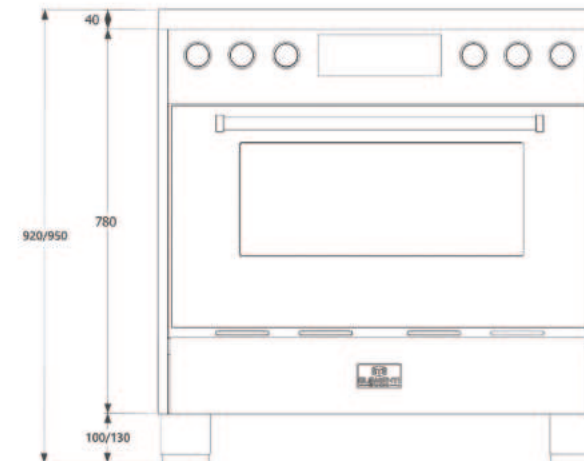

Uitvoering:

Afmeting	(H*B*D) 920 / 950 * 900 * 600
Aansluitwaarde	10,4 kW
Energieklasse	A+
Aansluitwijze	3~N 380 Vac of 2 x 230Vac (Dynamic)
Minimale opstelhoogte	920 mm (standaard bijgeleverd)
Maximale opstelhoogte	950 mm (standaard bijgeleverd)
Gewicht	Circa 100 kg

Code:

EM9036/EC9036	Dual control inductie fornuis	€ 5.495
EVP9497	Poten verstelbaar 940 mm / 970 mm	€ 145
EVP96101	Poten verstelbaar 965 mm / 1010 mm	€ 145
ESQ92101IX	Vierkante RVS poten verstelbaar 92 / 101	€ 299
ESQ92101MZ	Vierkante mat zwart poten verstelbaar 92 / 101	€ 299

* De voorste stelpoten kunnen 7 cm naar achteren worden geplaatst zodat u de keukenplint door kunt laten lopen

** 7,6 kW (Dynamic) Het fornuis kan worden begrensd zodat het binnen een 2-groepsaansluiting blijft.