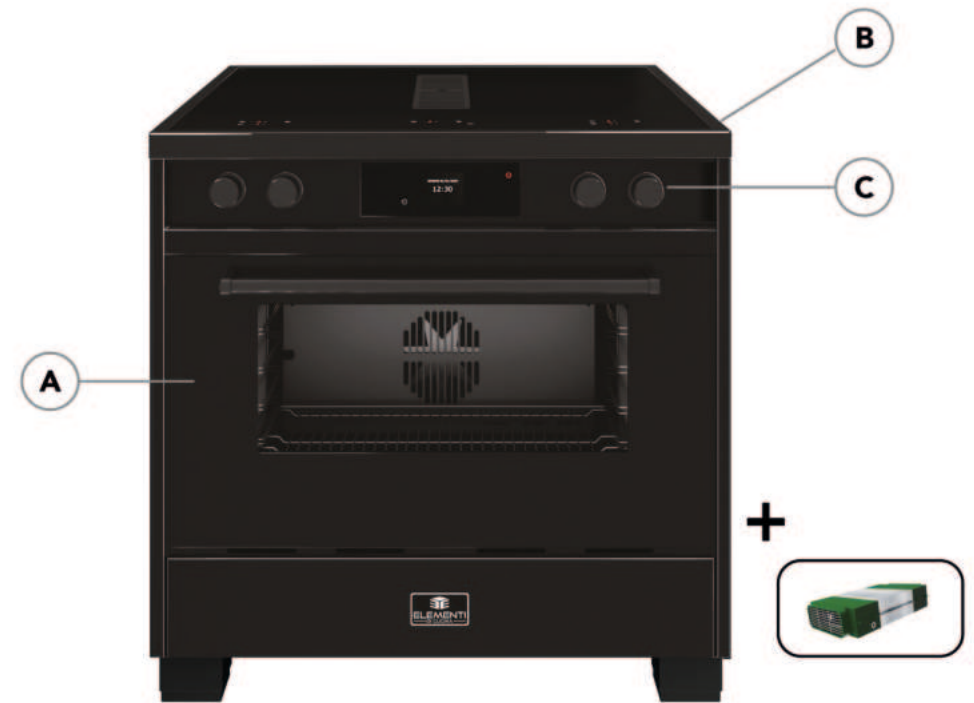

De IM9034 kan geleverd worden in de fornuis kleuren getoond (A) en met een inductie rand kleuren (B). U kunt kiezen uit twee verschillende knopkleuren (C).

A Fornuiskleur

ZW Hoogglans zwart	MZ Mat zwart	WT Hoogglans wit	IX Roestvrij staal	PG Pine Green
Trendkleur 2025	Trendkleur 2025	Trendkleur 2025	Trendkleur 2025	Trendkleur 2025
SCS Sand Clay Stone	TSF Taupe Stone Falk	BSH Black Steel Hammer	UGH Urban Grey Hammer	CCH Chocolate Copper Hammer

B Inductie rand kleur

ZW Hoogglans zwart	MZ Mat zwart	IX Roestvrij staal

C Kleur moderne knop

B Mat zwart	S Staal

Voorbeeld: IM9034 - ZW - ZW - B + ESQ92101MZ