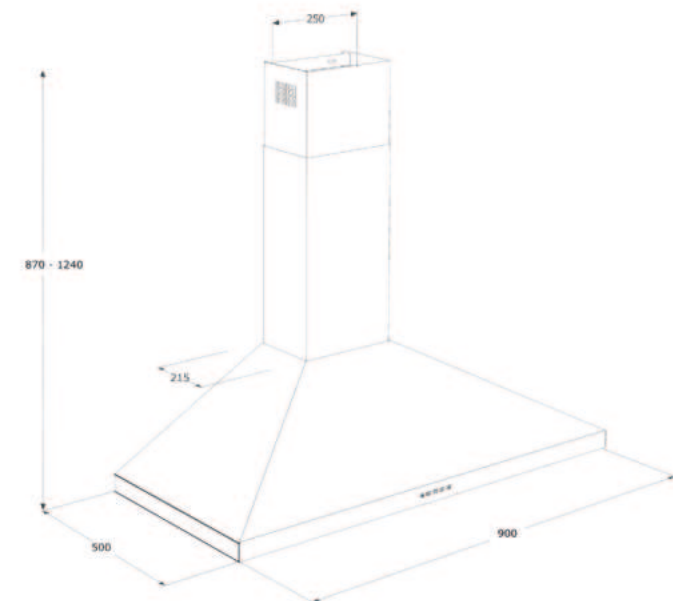

Ontdek de nostalgische charme van de Elementi di Cucina schouw. Met een breedte van 90 cm is deze schouw altijd een prachtige toevoeging aan elke keuken en/of luxe fornuis. De ambachtelijke afwerking geeft deze schouw een authentieke uitstraling, terwijl de moderne technologieën het gebruiksgemak verhogen. De schouw kan worden gecombineerd met allerlei verschillende luxe fornuizenmerken, zodat u altijd een optimale afzuiging heeft tijdens het koken. De robuuste afwerking zorgt ervoor dat deze schouw jarenlang meegaat en het tijdloze design maakt het een echte blikvanger in uw keuken. Geniet van een mix van nostalgie en functionaliteit met de Elementi di Cucina schouw in de kleuren mat zwart, hoogglans zwart en grafiet

Specificatie:

- Randafzuiging
- Ledverlichting 3000 k
- 3 vetfilters
- Vetfilter reinigingsindicatie
- Touch bediening
- Geschikt voor afvoer naar buiten of optionele recirculatie
- Diameter afvoer 125 / 150 mm
- Eenvoudige montage
- Max. vermogen afzuiging 631 m³
- Geluidsniveau 43 dB / 66 dB
- Instelbare nalooptijd 5 / 10 / 15 / 20 minuten

Kleuren

Code:

ECR90

wandafzuigkap 90cm

€ 1.199