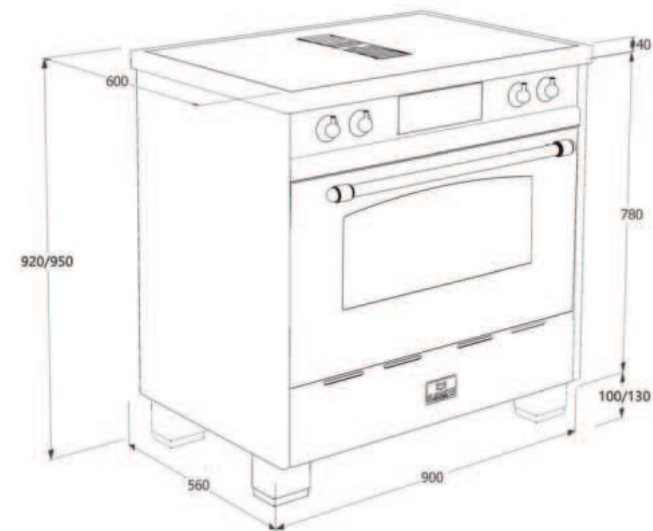

Uitvoering:

Afmeting	(H*B*D) 920 / 950 * 900 * 600
Aansluitwaarde	10,4 kW
Energieklasse	A+
Aansluitwijze	3~N 380 Vac of 2 x 230Vac (Dynamic)
Minimale opstelhoogte	920 mm (standaard bijgeleverd)
Maximale opstelhoogte	950 mm (standaard bijgeleverd)
Gewicht	Circa 100 kg

Kies voor Plug & Play:

Tip! Kies de Plug & Play optie voor de NuovaCucina Fornuizen met ingebouwde Afzuiging!
Voor de beste prestaties en gebruiksgemak raden wij u de Green 618 met opbouwservice aan.
Het Green 618 plasmafilter wo dt dan in de fabriek voor u ingebouwd, zodat u gegarandeerd bent van een perfect functionerend systeem.

Code:

IM9034/IC9034	DualControl® inductie fornuis met afzuiging excl. plasmafilter / eigen kanaal aanleggen naar buiten	€ 5.995
IM9034/IC9034 Plug & Play	DualControl® inductie fornuis met afzuiging incl. Green 618 plasmafilter & opbouwservice	€ 6.895
Green 618	Elektronisch plasmafilter	€ 895
EVP9497	Poten verstelbaar 940 mm / 970 mm	€ 145
EVP96101	Poten verstelbaar 965 mm / 1010 mm	€ 145
ESQ92101IX	Vierkante RVS poten verstelbaar 92 / 101	€ 299
ESQ92101MZ	Vierkante mat zwart poten verstelbaar 92 / 101	€ 299

* De voorste stelpoten kunnen 7 cm naar achteren worden geplaatst zodat u de keukenplint door kunt laten lopen

** 7,6 kW (Dynamic) Het fornuis kan worden begrensd zodat het binnen een 2-groepsaansluiting blijft.