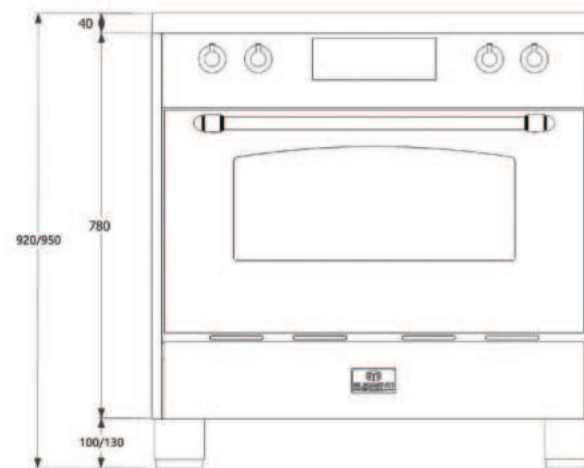

Uitvoering:

Afmeting	(H*B*D) 920 / 950 * 900 * 600
Aansluitwaarde	10,4 kW
Energieklasse	A+
Aansluitwijze	3~N 380 Vac of 2 x 230Vac (Dynamic)
Minimale opstelhoogte	920 mm (standaard bijgeleverd)
Maximale opstelhoogte	950 mm (standaard bijgeleverd)
Gewicht	Circa 100 kg

Kies voor Plug & Play:

Tip! Kies de Plug & Play optie voor de NuovaCucina Fornuizen met ingebouwde Afzuiging!
Voor de beste prestaties en gebruiksgemak raden wij u de Green 618 met opbouwservice aan.
Het Green 618 plasmafilter wo dt dan in de fabriek voor u ingebouwd, zodat u gegarandeerd bent van een perfect functionerend systeem.

Code:

IM9034/IC9034	DualControl® inductie fornuis met afzuiging excl. plasmafilter / eigen kanaal aanleggen naar buiten	€ 5.995
IM9034/IC9034 Plug & Play	DualControl® inductie fornuis met afzuiging incl. Green 618 plasmafilter & opbouwservice	€ 6.895
Green 618	Elektronisch plasmafilter	€ 895
EVP9497	Poten verstelbaar 940 mm / 970 mm	€ 145
EVP96101	Poten verstelbaar 965 mm / 1010 mm	€ 145
ESQ92101IX	Vierkante RVS poten verstelbaar 92 / 101	€ 299
ESQ92101MZ	Vierkante mat zwart poten verstelbaar 92 / 101	€ 299

* De voorste stelpoten kunnen 7 cm naar achteren worden geplaatst zodat u de keukenplint door kunt laten lopen

** 7,6 kW (Dynamic) Het fornuis kan worden begrensd zodat het binnen een 2-groepsaansluiting blijft.