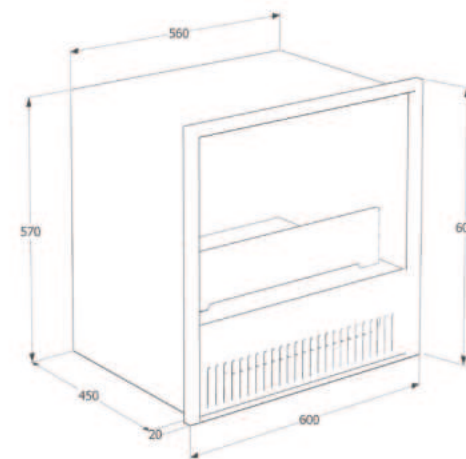

Deze Magic-Fire inbouwhaard voor de nismaat 60 cm hoog is een elektrisch vuur en het boeiende vlameffect wordt gecreëerd door het belichten van extreem fijne waterdamp. De branders zijn uitgerust met waterreservoirs. Het water verdampt en deze waterdamp wordt verlicht middels LED-verlichting, waardoor een vlameffect ontstaat. Door de Magic-Fire techniek is dit vlameffect zeer levendig en realistisch en nauwelijks van echt vuur te onderscheiden.

Specificaties:

Kleur	Mat zwart
Vuursoort	Waterdamp
Aantal standen	6
Brandtijd	7,5 tot 10,5 uur

De branders zijn uitgerust met waterreservoirs. Het water verdampt vervolgens en door de waterdamp te verlichten, wordt er een realistisch en levendig rook- en vlameffect gerealiseerd. De haard heeft 6 standen, afhankelijk van de stand heeft de haard een brandtijd van 7,5 tot 10,5 uur.

Code:

IH6060MZ	Magic Fire sfeerhaard / inbouwhaard	€ 3.495
IK9024-MF	Magic Fire Downdraft fornuis met MagicFire	€ 8.395