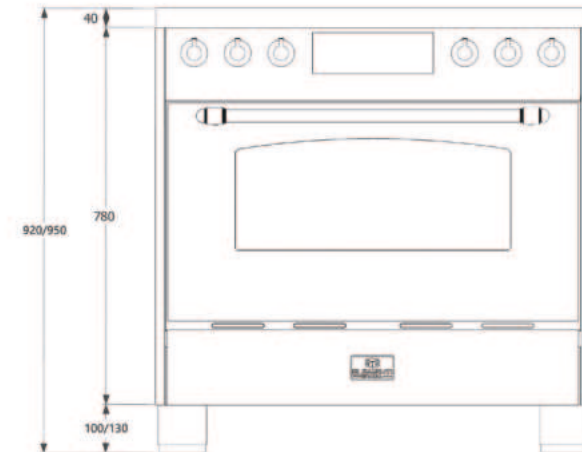

Uitvoering:

Afmeting	(H*B*D) 920 / 950 * 900 * 600
Aansluitwaarde	10,4 kW
Energieklasse	A+
Aansluitwijze	3~N 380 Vac of 2 x 230Vac (Dynamic)
Minimale opstelhoogte	920 mm (standaard bijgeleverd)
Maximale opstelhoogte	950 mm (standaard bijgeleverd)
Gewicht	Circa 100 kg

Code:

EM9036/EC9036	DualControl® inductie fornuis	€ 5.495
EVP9497	Poten verstelbaar 940 mm / 970 mm	€ 145
EVP96101	Poten verstelbaar 965 mm / 1010 mm	€ 145
ESQ92101IX	Vierkante RVS poten verstelbaar 92 / 101	€ 299
ESQ92101MZ	Vierkante mat zwart poten verstelbaar 92 / 101	€ 299

* De voorste stelpoten kunnen 7 cm naar achteren worden geplaatst zodat u de keukenplint door kunt laten lopen

** 7,6 kW (Dynamic) Het fornuis kan worden begrensd zodat het binnen een 2-groepsaansluiting blijft.